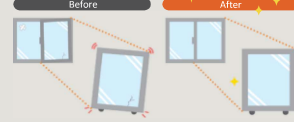

2ロックで侵入を諦めさせる心理効果が期待できます。

取替窓「リプラス」

古い窓を、新しい窓にパツと交換!

1day
リフォーム

開け閉めもスムーズに

窓の変形などで開け閉めしづらくなった窓のがたつきを解消!

すきま風・換気のお悩みスッキリ

窓の種類を変えられるから、すきま風や換気のお悩みを解決!

※日射時間が長く外窓に複層ガラスを使用している場合、内窓にLow-E複層ガラスを使用すると、ガラスの熱割れ、枠や障子の変色・変形の恐れがあります。

2つの補助金で「窓」と「水まわり」を一緒にリフォーム 健康で快適な住まいの実現を!

窓・玄関リフォームは **先進的窓リノベ2024事業** 水まわりリフォームは **子育てエコホーム支援事業** の補助金を活用

内窓 + 玄関リフォーム

補助額合計 269,000円